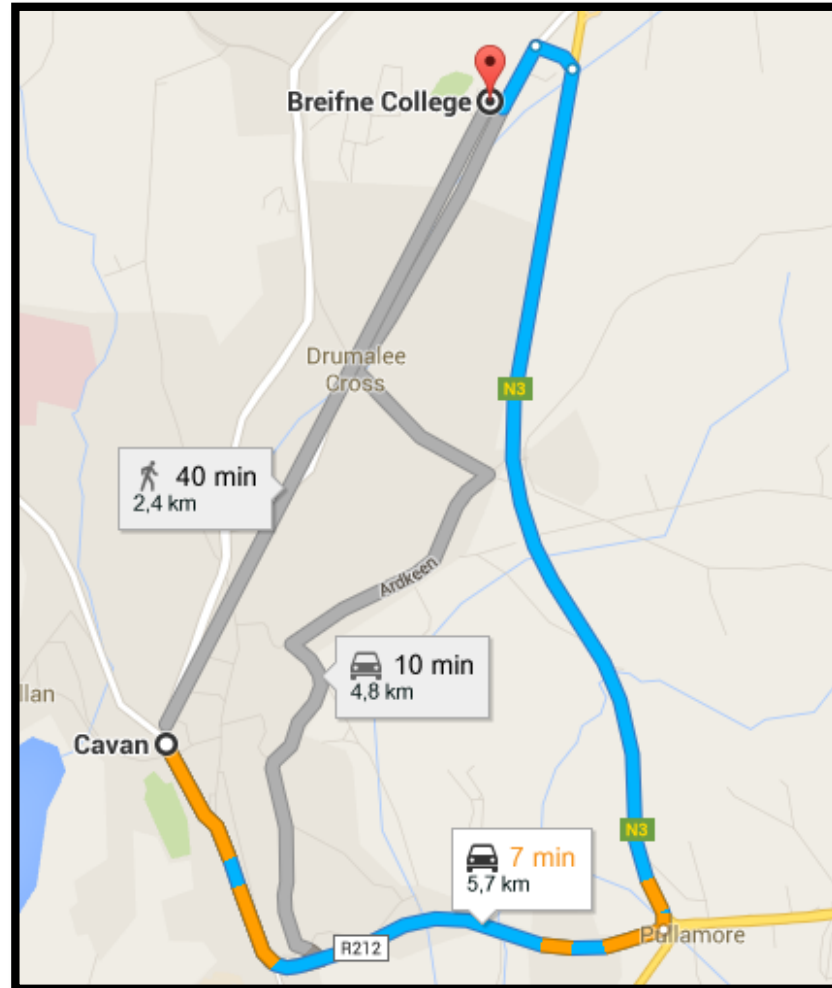

Dirección del colegio y acceso

Breifne College, Cootehill Road, Cavan, Irlanda
A 7 minutos en coche y 40 minutos a pie de
Cavan

Mapa de situación

ALWAYS^R

SCHOOL OF LANGUAGES