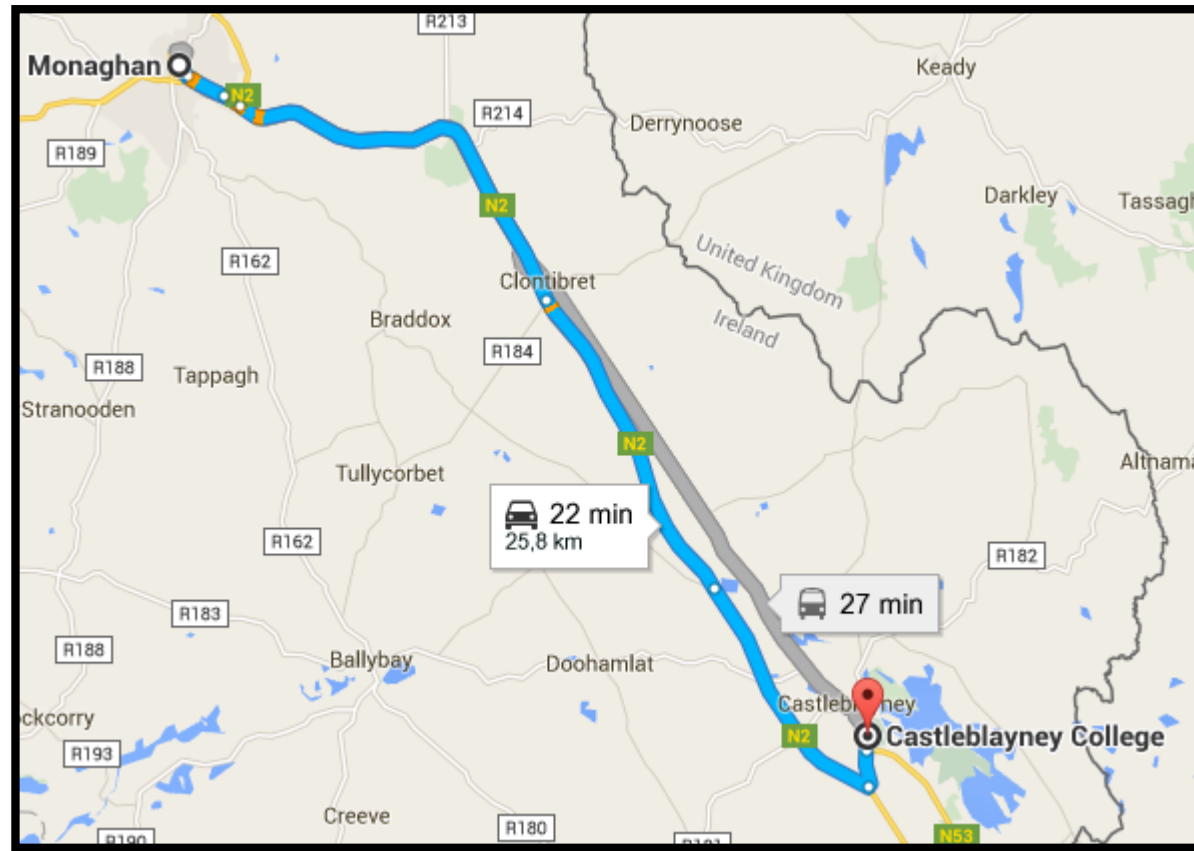

Dirección del colegio y acceso

**Castleblayney College, Dublin Rd,
Castleblayney, Co. Monaghan, Irlanda**
A 22 minutos en coche y 27 minutos en autobús
de Momaghan

Mapa de situación

ALWAYS

SCHOOL OF LANGUAGES